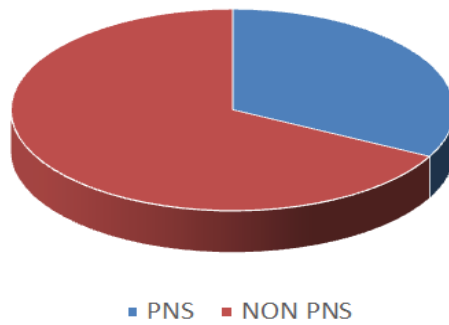

## Rekapitulasi Jumlah Pegawai Politeknik Negeri Batam

Data per 16 Agustus 2018

	PNS			NON PNS			JUMLAH
	S3	S2	S1	S3	S2	S1	
DOSEN	3	44	2	3	76	22	<b>150</b>
		PNS	NON PNS				
	DOSEN	49	101				

DOSEN

	PNS			NON PNS			JUMLAH
	D3	D4/S1	SD/SMA/S MK/MA/D 1	D3	D4/S1	S2	
TENAGA KEPENDIDIKAN	4	7	21	29	98	1	<b>160</b>
	PNS	NON PNS					
TENAGA KEPENDIDIKAN	11	149					

TENAGA KEPENDIDIKAN